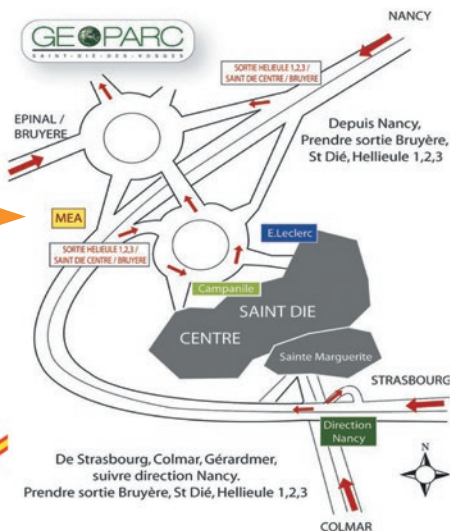

# Plan d'accès aux circuits

## Circuit Géoparc St Dié

Rue Dieudonné Dubois - 88100 St Dié  
GPS : 48.300404, 6.919034

## Circuit de Mettet

Rue Saint Donat 6 - B-5640 Mettet  
GPS : 50.302885, 4.653636

## Circuit GLACE Abondance

RD 22, 74360 ABONDANCE, France

C'est à l'entrée d'Abondance à droite en arrivant de Thonon !  
> TENNIS CLUB / Coordonnées GPS : 46.280667 – 6.716004